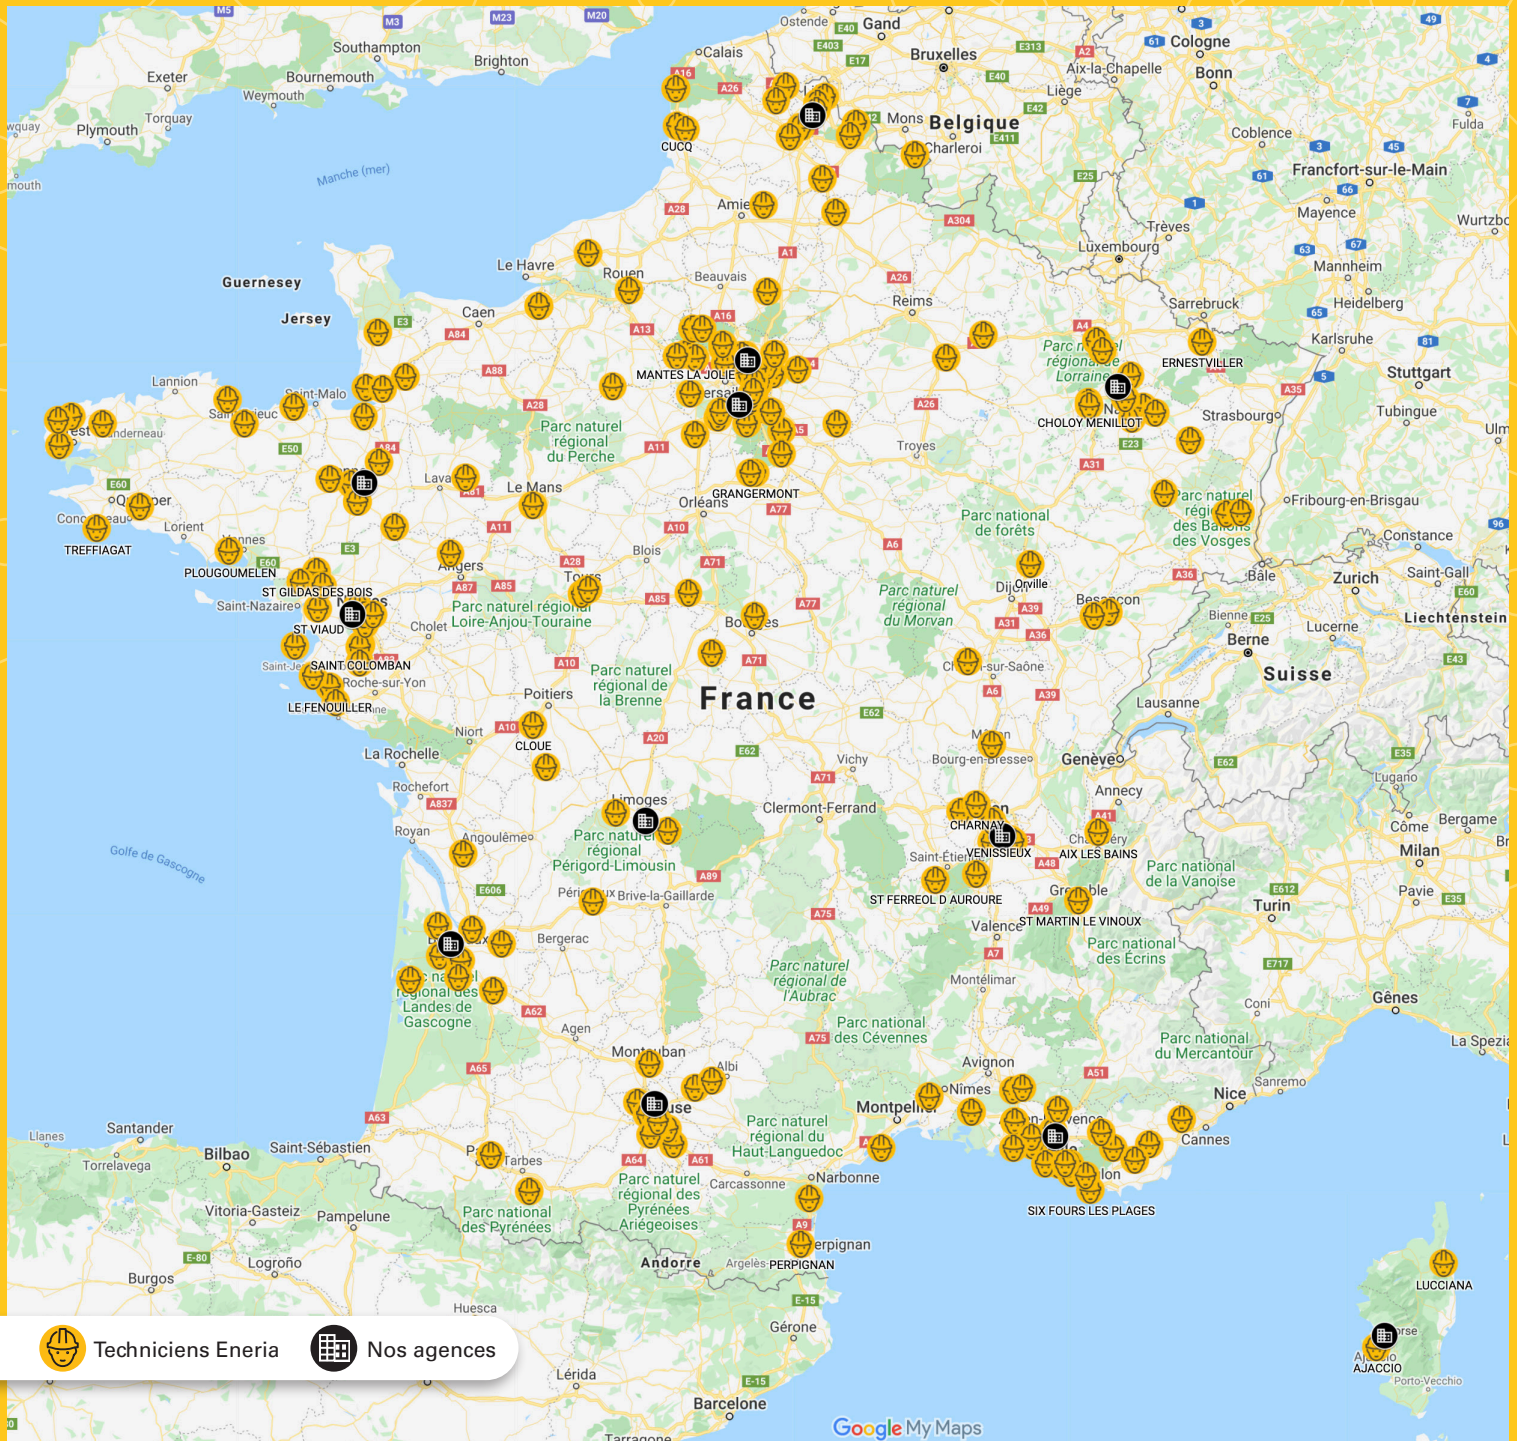

ENERIA UN RÉSEAU À VOTRE SERVICE

**+ de 200
Techniciens**