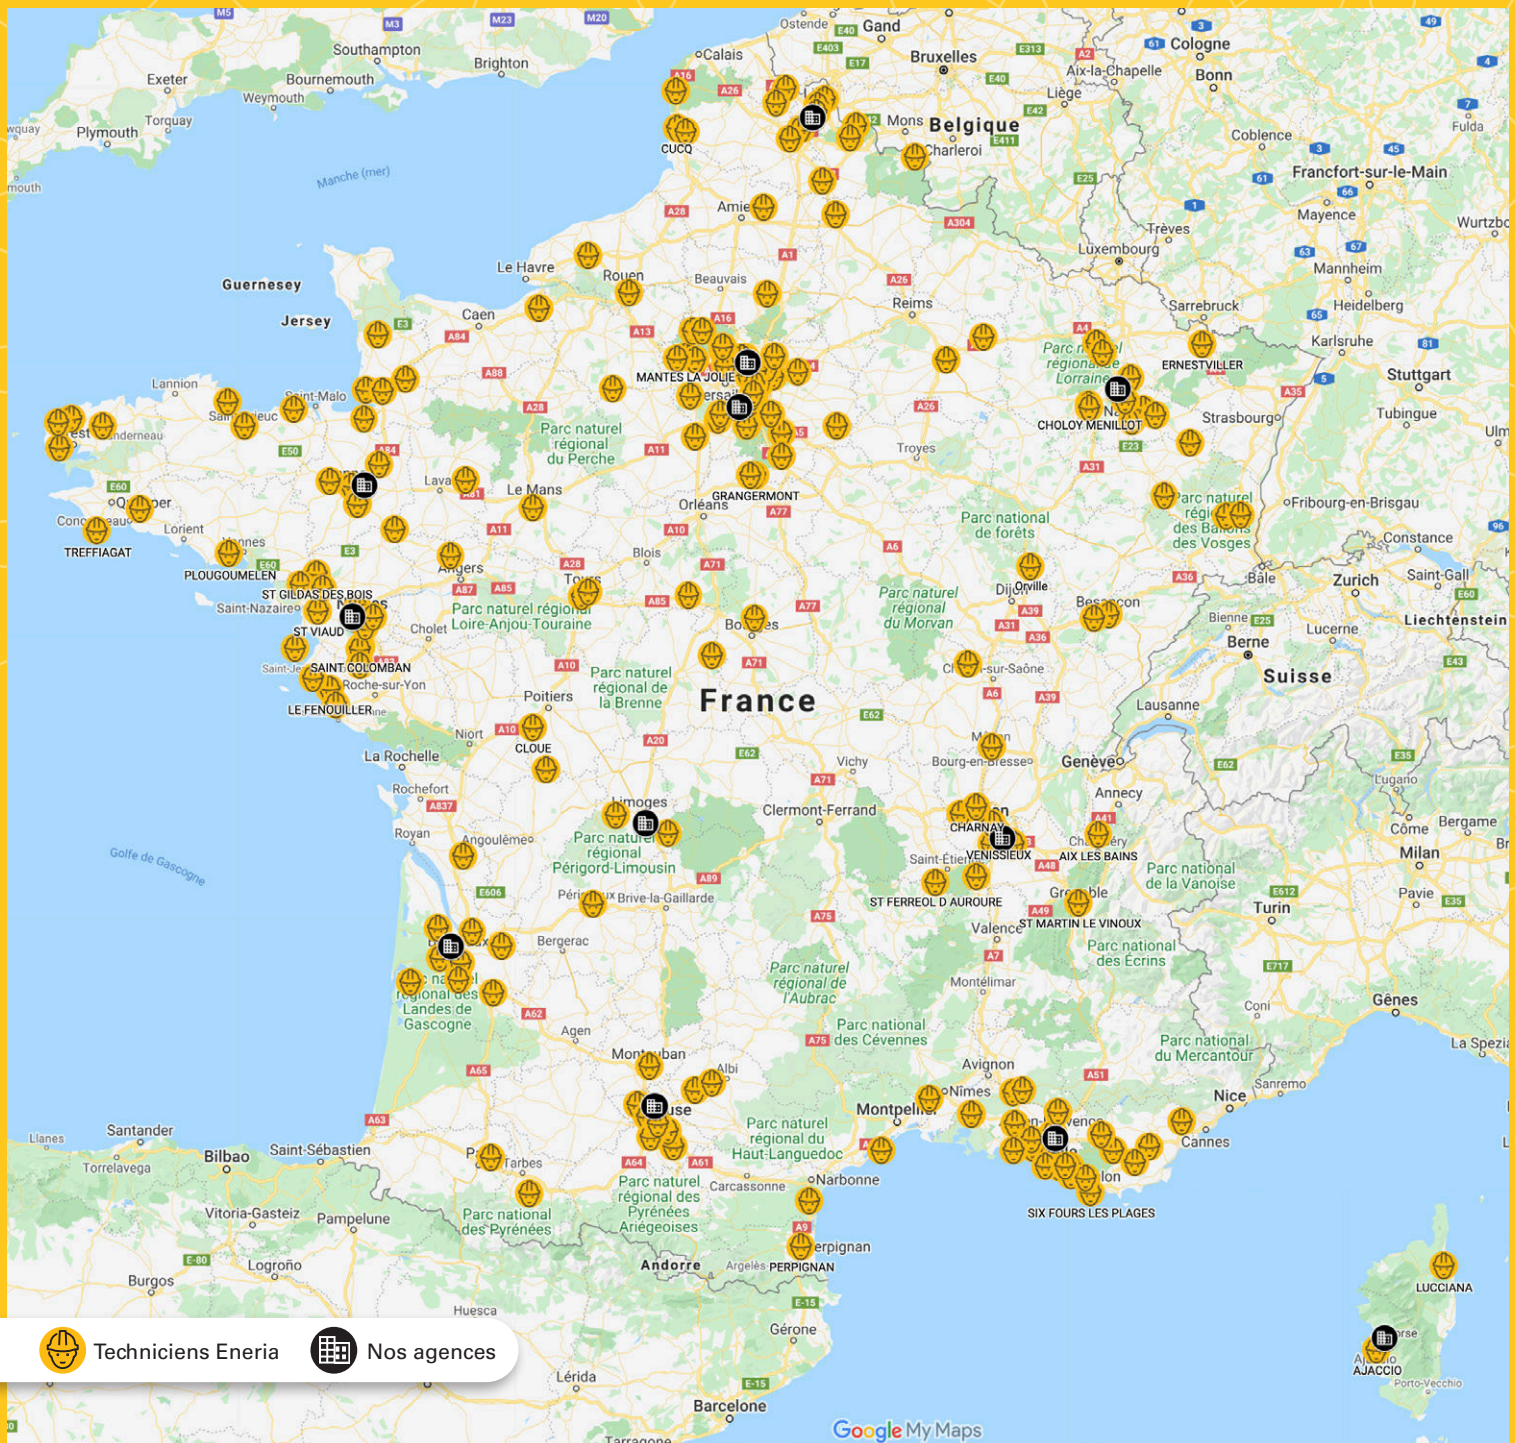

ENERIA UN RÉSEAU À VOTRE SERVICE

+ de 200
Techniciens